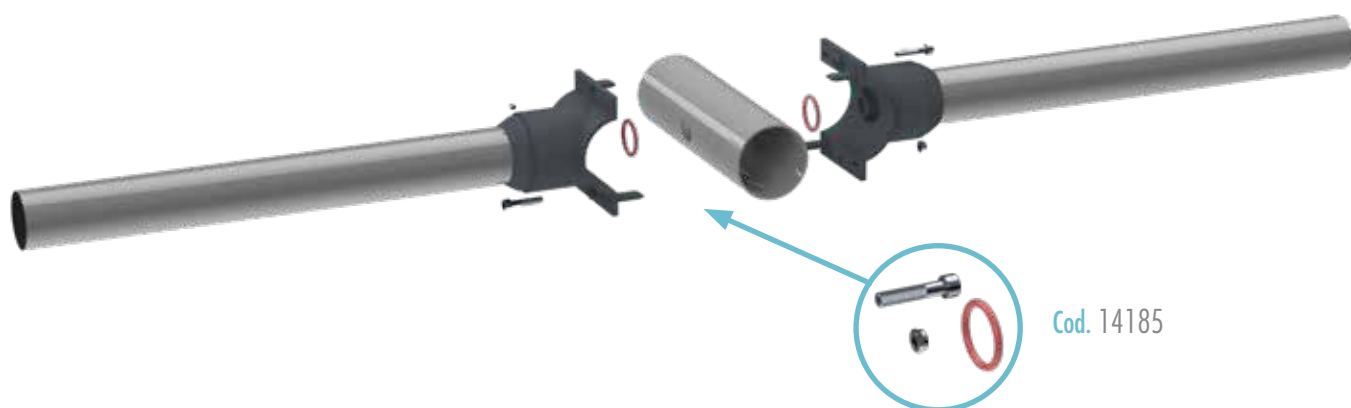

AirTech

TS63/ TS90

I modelli TF 63/90 possono essere forniti con sella per montaggio su tubo tondo D90 e D110 da ordinare con kit di fissaggio 14185 (dado, vite, OR)

TS63

- 1 Diffusore tubolare
- 2 Kit 14185