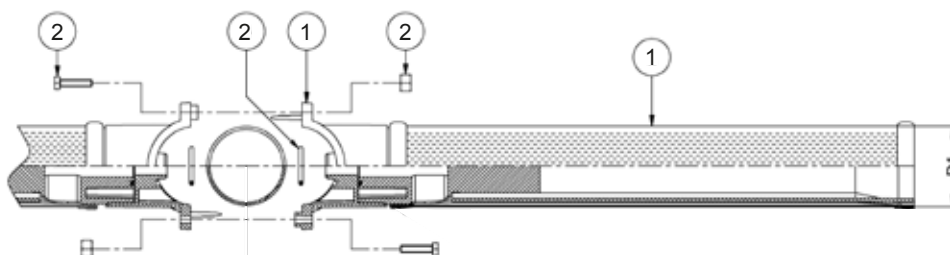

TS90

- 1 Diffusore tubolare
- 2 Kit 14185

Dati soggetti a variazione senza obbligo di preavviso

WTE SRL. Via Re Depoolini, 52 • 20015 Parabiago (MI) Italy

Tel. +39 0331 490449 • www.wteitaly.com • info@wteitaly.com