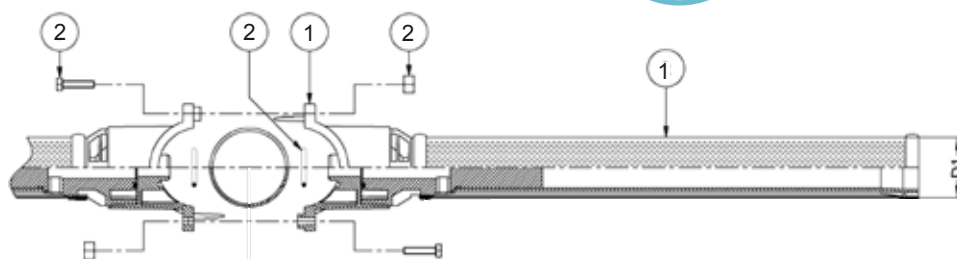

AirTech

TS63/ TS90

I modelli TF 63/90 possono essere forniti con sella per montaggio su tubo tondo D90 e D110 da ordinare con kit di fissaggio 14185 (dado, vite, OR)

TS63

- 1 Diffusore tubolare
- 2 Kit 14185